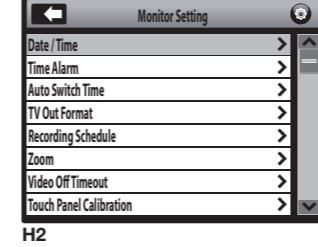

A1

B1

B2

C1

C2

D2

D3

D4

D5

E1

E2

E3

E4

E5

E6

E7

E8

E9

E1

E1

E1

E1

E1

E1

E1

E1

E1

E1

E1

E1

E1

E1

E1

E1

E1

F1

F2

F3

H1

H2