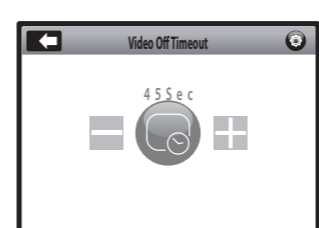

A1

B1

B2

C1

C2

D2

D3

D4

D5

E1

E2

E3

E4

E5

E6

E7

E8

E9

E1

E1

E1

E1

E1

E1

E1

E1

E1

E1

E1

E1

E1

E1

E1

E1

E1

F1

F2

F3

H1

H2

H3

H4

H5

H6

H7

H8

H9

H10

H11

H12

H13

H14

H15

H16

H17

H18

H19

H20

H21

H22

H23

H24

H25

H26

H27

H28

H29

H30

H31

H32

H33

H34

H35