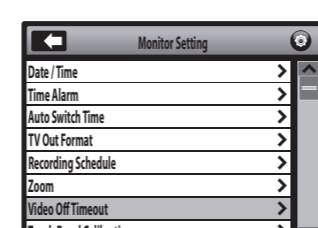

A1

B1

B2

C1

C2

D2

D3

D4

D5

E1

E2

E3

E4

E5

E6

E7

E8

E9

E1

E1

E1

E1

E1

E1

E1

E1

E1

E1

E1

E1

E1

E1

E1

E1

E1

F1

F2

F3

H1

H2

H3

H4

H5

H6

H7

H8

H9

H10

H11

H12

H13

H14

H15

H16

H17

H18

H19

H20

H21

H22

H23

H24

H25

H26

H27

H28

H29

H30

H31

H32

H33

H34

H35