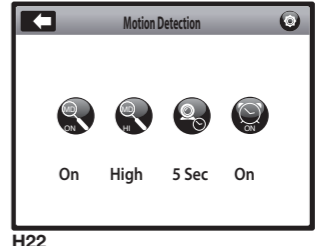

A1

B1

B2

C1

C2

D2

D3

D4

D5

E1

E2

E3

E4

E5

E6

E7

E8

E9

E1

E1

E1

E1

E1

E1

E1

E1

E1

E1

E1

E1

E1

E1

E1

E1

E1

F1

F2

F3

H1

H2

H3

H4

H5

H6

H7

H8

H9

H10

H11

H12

H13

H14

H15

H16

H17

H18

H19

H20

H21

H22

H23

H24

H25

H26

H27

H28

H29

H30

H31

H32

H33

H34

H35