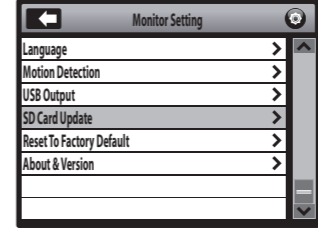

A1

B1

B2

C1

C2

D2

D3

D4

D5

E1

E2

E3

E4

E5

E6

E7

E8

E9

E1

E1

E1

E1

E1

E1

E1

E1

E1

E1

E1

E1

E1

E1

E1

E1

E1

F1

F2

F3

H1

H2

H3

H4

H5

H6

H7

H8

H9

H10

H11

H12

H13

H14

H15

H16

H17

H18

H19

H20

H21

H22

H23

H24

H25

H26

H27

H28

H29

H30

H31

H32

H33

H34

H35