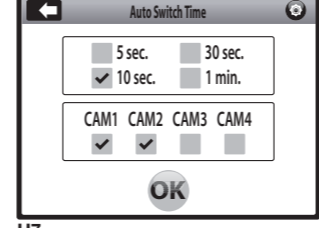

A1

B1

B2

C1

C2

D2

D3

D4

D5

E1

E2

E3

E4

E5

E6

E7

E8

E9

E1

E1

E1

E1

E1

E1

E1

E1

E1

E1

E1

E1

E1

E1

E1

E1

E1

F1

F2

F3

H1

H2

H3

H4

H5

H6

H7

H8

H9

H10

H11

H12

H13

H14

H15

H16

H17

H18

H19

H20

H21

H22

H23

H24

H25

H26

H27

H28

H29

H30

H31

H32

H33

H34

H35