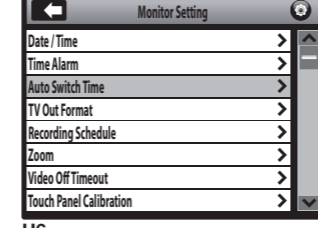

A1

B1

B2

C1

C2

D2

D3

D4

D5

E1

E2

E3

E4

E5

E6

E7

E8

E9

E1

E1

E1

E1

E1

E1

E1

E1

E1

E1

E1

E1

E1

E1

E1

E1

E1

F1

F2

F3

H1

H2

H3

H4

H5

H6

H7

H8

H9

H10

H11

H12

H13

H14

H15

H16

H17

H18

H19

H20

H21

H22

H23

H24

H25

H26

H27

H28

H29

H30

H31

H32

H33

H34

H35