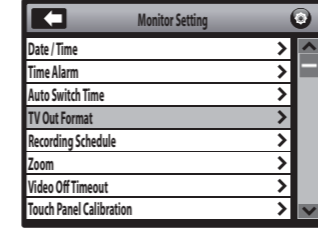

A1

B1

B2

C1

C2

D2

D3

D4

D5

E1

E2

E3

E4

E5

E6

E7

E8

E9

E1

E1

E1

E1

E1

E1

E1

E1

E1

E1

E1

E1

E1

E1

E1

E1

E1

F1

F2

F3

H1

H2

H3

H4

H5

H6

H7

H8

H9

H10

H11

H12

H13

H14

H15

H16

H17

H18

H19

H20

H21

H22

H23

H24

H25

H26

H27

H28

H29

H30

H31

H32

H33

H34

H35