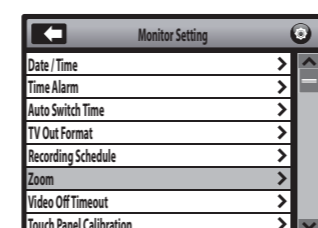

A1

B1

B2

C1

C2

D2

D3

D4

D5

E1

E2

E3

E4

E5

E6

E7

E8

E9

E1

E1

E1

E1

E1

E1

E1

E1

E1

E1

E1

E1

E1

E1

E1

E1

E1

F1

F2

F3

H1

H2

H3

H4

H5

H6

H7

H8

H9

H10

H11

H12

H13

H14

H15

H16

H17

H18

H19

H20

H21

H22

H23

H24

H25

H26

H27

H28

H29

H30

H31

H32

H33

H34

H35