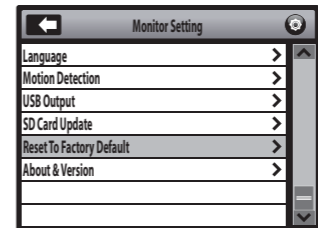

A1

B1

B2

C1

C2

D2

D3

D4

D5

E1

E2

E3

E4

E5

E6

E7

E8

E9

E1

E1

E1

E1

E1

E1

E1

E1

E1

E1

E1

E1

E1

E1

E1

E1

E1

F1

F2

F3

H1

H2

H3

H4

H5

H6

H7

H8

H9

H10

H11

H12

H13

H14

H15

H16

H17

H18

H19

H20

H21

H22

H23

H24

H25

H26

H27

H28

H29

H30

H31

H32

H33

H34

H35