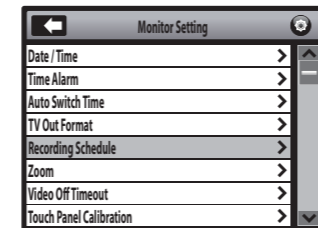

A1

B1

B2

C1

C2

D2

D3

D4

D5

E1

E2

E3

E4

E5

E6

E7

E8

E9

E1

E1

E1

E1

E1

E1

E1

E1

E1

E1

E1

E1

E1

E1

E1

E1

E1

F1

F2

F3

H1

H2

H3

H4

H5

H6

H7

H8

H9

H10

H11

H12

H13

H14

H15

H16

H17

H18

H19

H20

H21

H22

H23

H24

H25

H26

H27

H28

H29

H30

H31

H32

H33

H34

H35