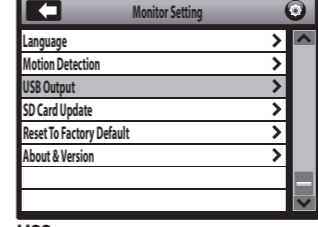

A1

B1

B2

C1

C2

D2

D3

D4

D5

E1

E2

E3

E4

E5

E6

E7

E8

E9

E1

E1

E1

E1

E1

E1

E1

E1

E1

E1

E1

E1

E1

E1

E1

E1

E1

F1

F2

F3

H1

H2

H3

H4

H5

H6

H7

H8

H9

H10

H11

H12

H13

H14

H15

H16

H17

H18

H19

H20

H21

H22

H23

H24

H25

H26

H27

H28

H29

H30

H31

H32

H33

H34

H35