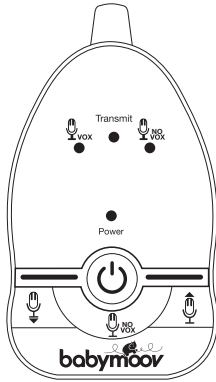

Émetteur - Transmitter - Sender - Zender
Transmisor - Emissor - Emittitore - Vysilač
Передатчик - Adóegység - Unitate emițător
Nadajnik - Sender - Πομπή

Récepteur - Receiver - Empfänger - Ontvanger
Receptor - Receptor - Ricevitore - Příklad
Рецептор - Vevőegység - Unitate receptor
Odbiornik - Modtager - Δέκτης

**ALIMENTATION - POWER SUPPLY - STROMVERSORGUNG - VOEDING - ALIMENTACIÓN
ALIMENTAÇÃO - ALIMENTAZIONE - ΠΑΡΆΓΕΝΙ - ИСТОЧНИК ПИТАНИЯ - ΜΥΚΩΔΤΕΤΕΣ - ALIMENTARE
ZASILANIE - STRØMFORSYNING - ΤΡΟΦΟΔΟΣΙΑ**