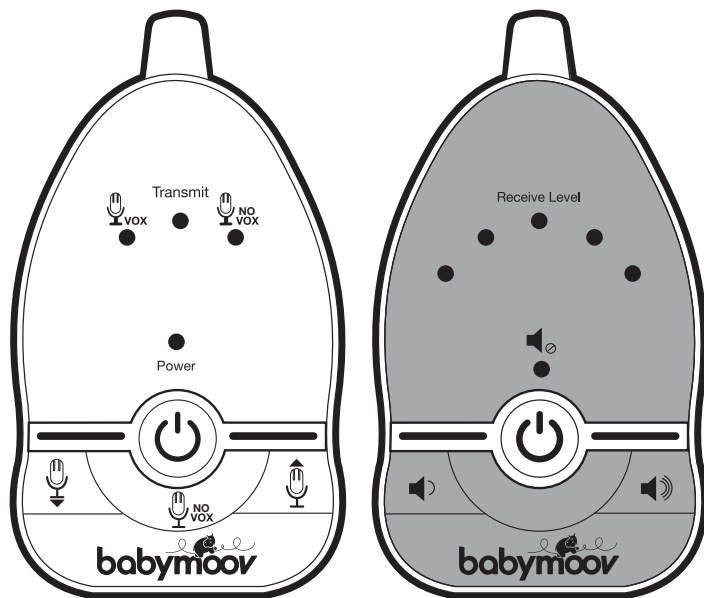

babymoov[®]
with mums

Easy Care

Réf. : A014012

- Guide de démarrage rapide
- Quick start guide
- Kurzanleitung
- Handleiding voor snel gebruik
- Guía de inicio rápido
- Início rápido
- Guida di riferimento rapido
- Rychlý přehled
- Краткое руководство по использованию
- Gyors áttekintés
- Ghid de instalare rapidă
- Skrócona instrukcja uruchomienia
- Guide til hurtig opstart
- Οδηγός γρήγορης εκκίνησης